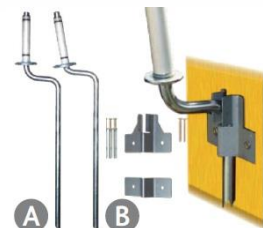

**Vyberte si příslušenství k vlajkovým křídlům:**

**Eko deska s rotátorem** (pro venkovní užití i do interiéru):

- Rozměr: 33 × 33 cm, váha: 5 kg, cena: 470,- Kč
- Rozměr: 45 × 41 cm, váha: 13 kg, cena: 950,- Kč

**Křížový stojan** (vhodný do interiéru):

- Rozměr: 72 × 60 cm, váha: 2,8 kg, cena: 590,- Kč

**Jehla s rotátorem** (pro venkovní užití, do země, trávy apod.):

- Rozměr: 60 cm, váha: 0,5 kg, cena: 250,- Kč

**Fasádní držák** (nebo jako jehla do země, A-rovný, B-úhel sklonu):

- Rozměr: 53 cm, váha: 0,7 kg, cena: 390,- Kč

\* Všechny výše uvedené ceny bez DPH 21 %.

**Termín dodání do 7-10 dní od objednání a schválení předvýrobních grafických návrhů.**